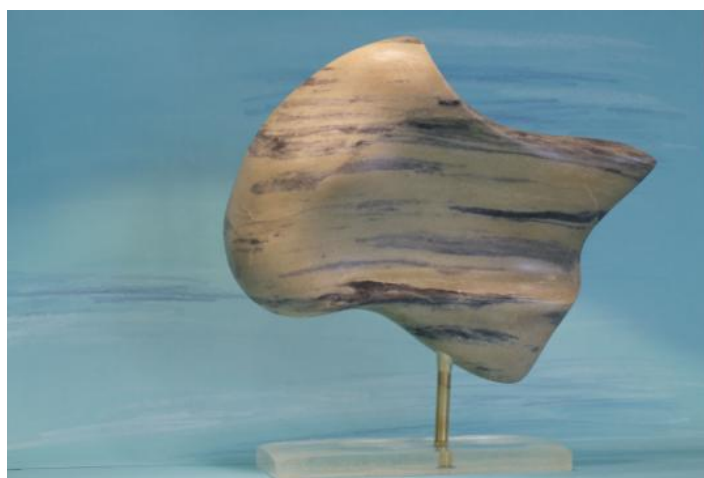

FARBE – STEIN – METALL

COLOR – STONE - METAL

Ausstellung / Exhibition

11 - 19 November 2017

Mo. – Sa. 14:00 – 19:30 Uhr
So. 11:00 – 17:00 Uhr

Ermitagestrasse 19, 4144 Arlesheim, Schweiz

Vernissage 19.00 Uhr Freitag 10. November
Präsentation **Taletta Bierens de Han**